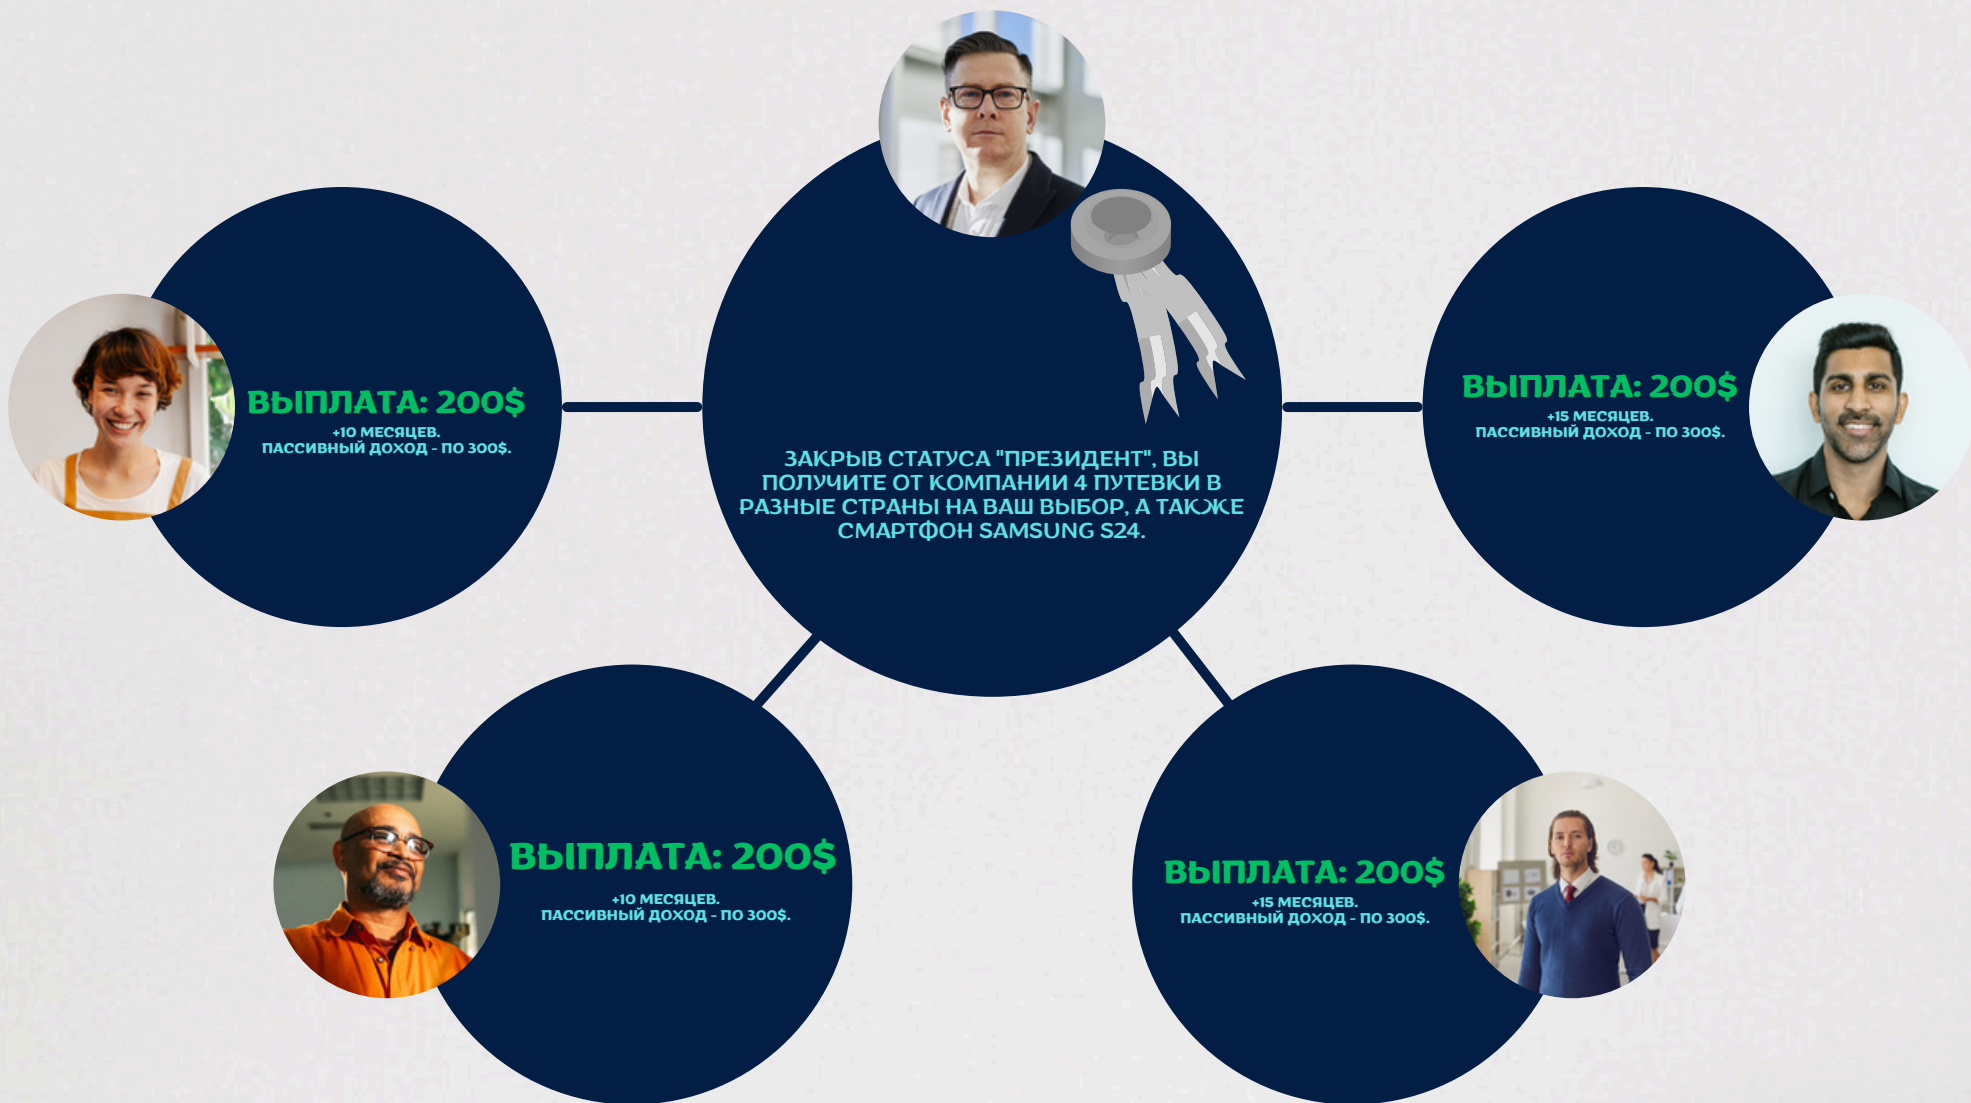

# ВАШ СТАТУС: DIAMOND

ВАШ ЗАРАБОТОК НА 4-М УРОВНЕ  
СОСТАВЛЯЕТ 300\$.  
ВЫПЛАТА ПО ПАССИВНОМУ  
ДОХОДУ: 500\$

# ВАШ СТАТУС: PRESIDENT

**ВАШ ЗАРАБОТОК НА 5-М УРОВНЕ  
СОСТАВЛЯЕТ 800\$.  
ВЫПЛАТА ПО ПАССИВНОМУ  
ДОХОДУ: 15.000\$**

**Наш новый проект, Emerald Health, отличается следующими особенностями:**

- 1. Единоразовая покупка за \$50.**
- 2. Приглашение четырёх человек.**
- 3. Всего 5 уровней.**
- 4. Переливы от высших кураторов.**
- 5. Отсутствие обгона, ожидание 24 часа перед автоматическим вхождением партнёра.**
- 6. Получение пассивного дохода от \$10 до \$300 в течение более 75 месяцев.**
- 7. После закрытия всех 5 уровней продолжается получение выплат.**
- 8. Отсутствие клонирования.**
- 9. Наличие товара с доставкой по всему миру.**
- 10. Бесплатное путешествие.**
- 11. Подарок - смартфон.**

Пластыри Sapphire Company World в течение 8 часов после применения уменьшат боли в суставах, восстановят все естественные процессы в организме и помогут избавиться от дискомфорта без использования лекарств. Пластырь создан на основе натуральных растительных экстрактов и новаторской технологии "Transdermal wave technology", которая позволяет активным компонентам проникать через кожу непосредственно в кровь, защищая печень от негативного воздействия.