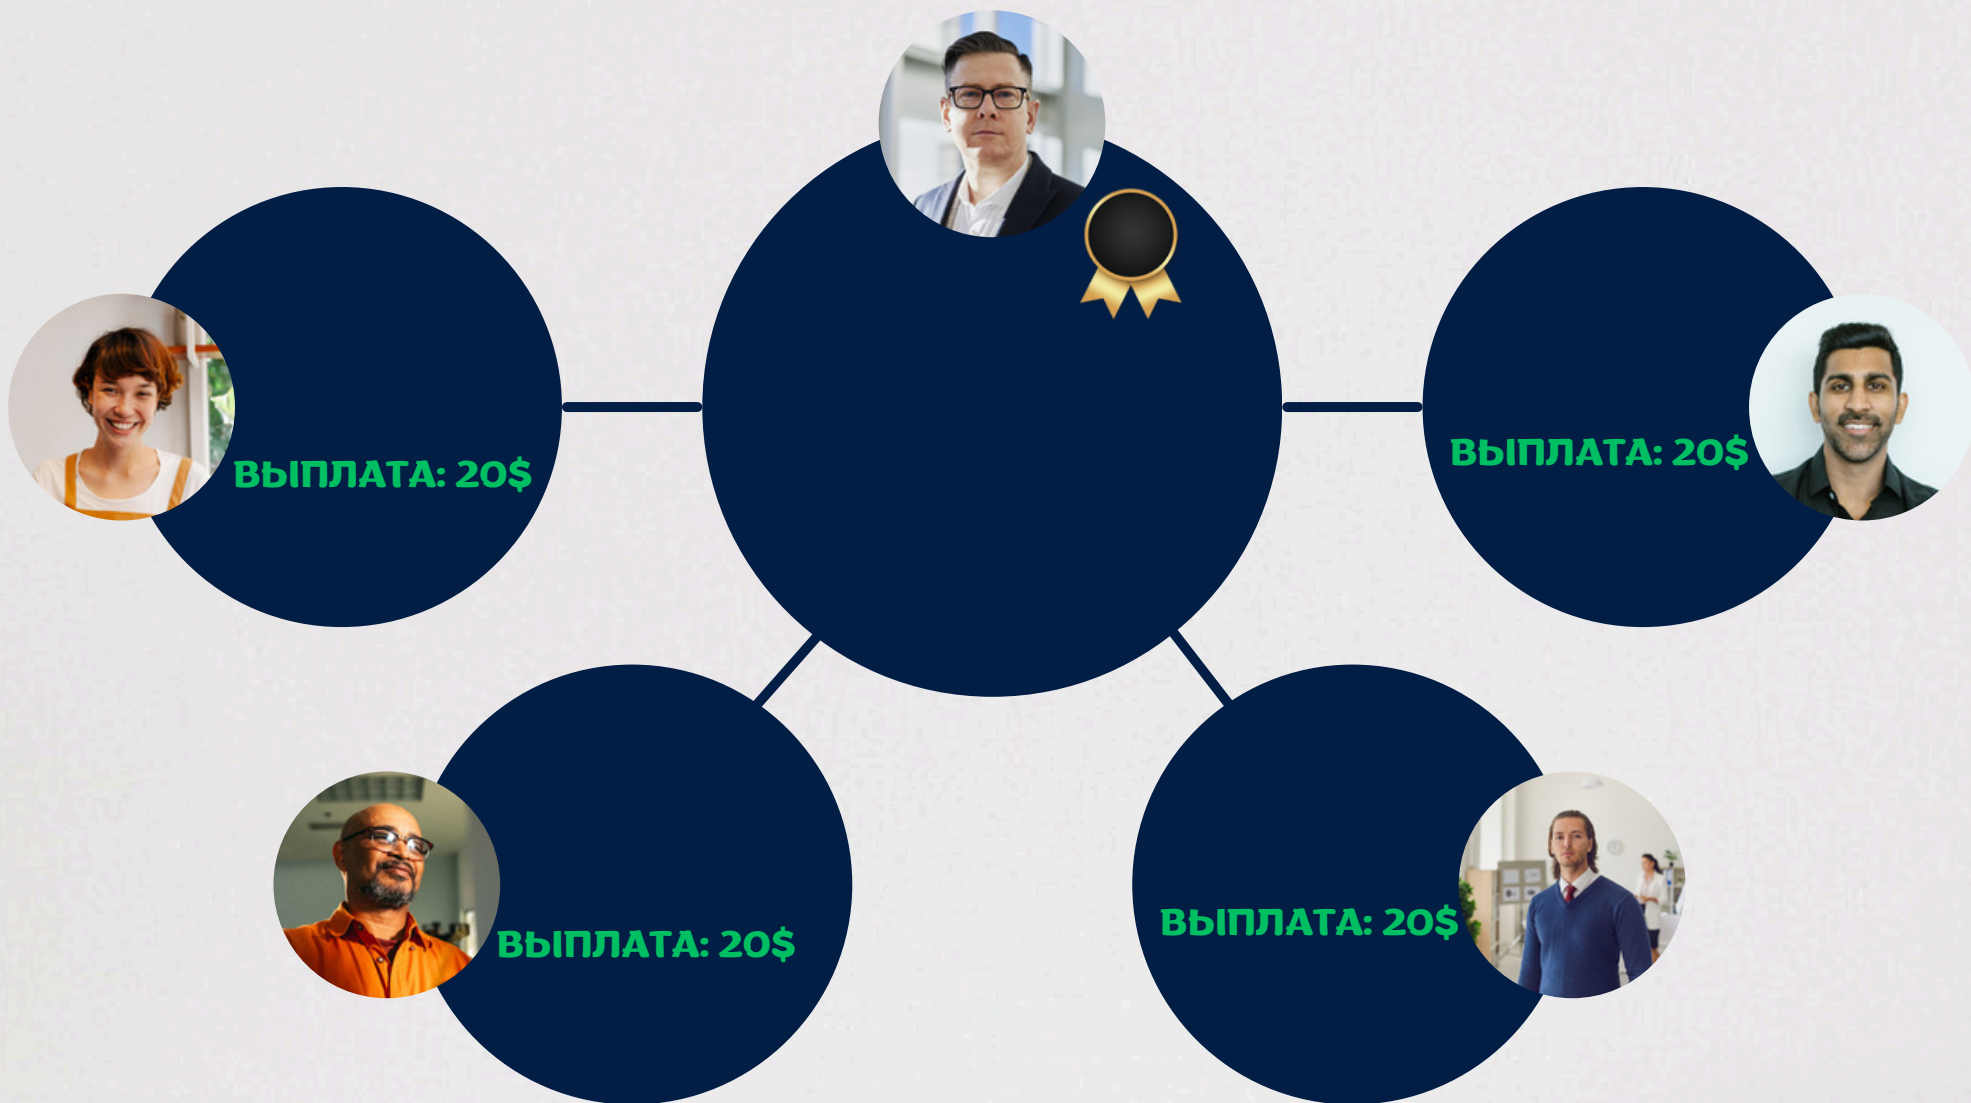

**ВАШ СТАТУС:  
SILVER**

**ВАШ ЗАРАБОТОК НА 1-М  
УРОВНЕ СОСТАВЛЯЕТ 40\$.**

**ВАШ СТАТУС:  
GOLD**

**ВАШ ЗАРАБОТОК НА 2-М  
УРОВНЕ СОСТАВЛЯЕТ 80\$.**

# ВАШ СТАТУС: PRESIDENT

**ВАШ ЗАРАБОТОК НА 5-М УРОВНЕ  
СОСТАВЛЯЕТ 800\$.  
ВЫПЛАТА ПО ПАССИВНОМУ  
ДОХОДУ: 15.000\$**

**Наш новый проект, Emerald Health, отличается следующими особенностями:**

- 1. Единоразовая покупка за \$50.**
- 2. Приглашение четырёх человек.**
- 3. Всего 5 уровней.**
- 4. Переливы от высших кураторов.**
- 5. Отсутствие обгона, ожидание 24 часа перед автоматическим вхождением партнёра.**
- 6. Получение пассивного дохода от \$10 до \$300 в течение более 75 месяцев.**
- 7. После закрытия всех 5 уровней продолжается получение выплат.**
- 8. Отсутствие клонирования.**
- 9. Наличие товара с доставкой по всему миру.**
- 10. Бесплатное путешествие.**
- 11. Подарок - смартфон.**